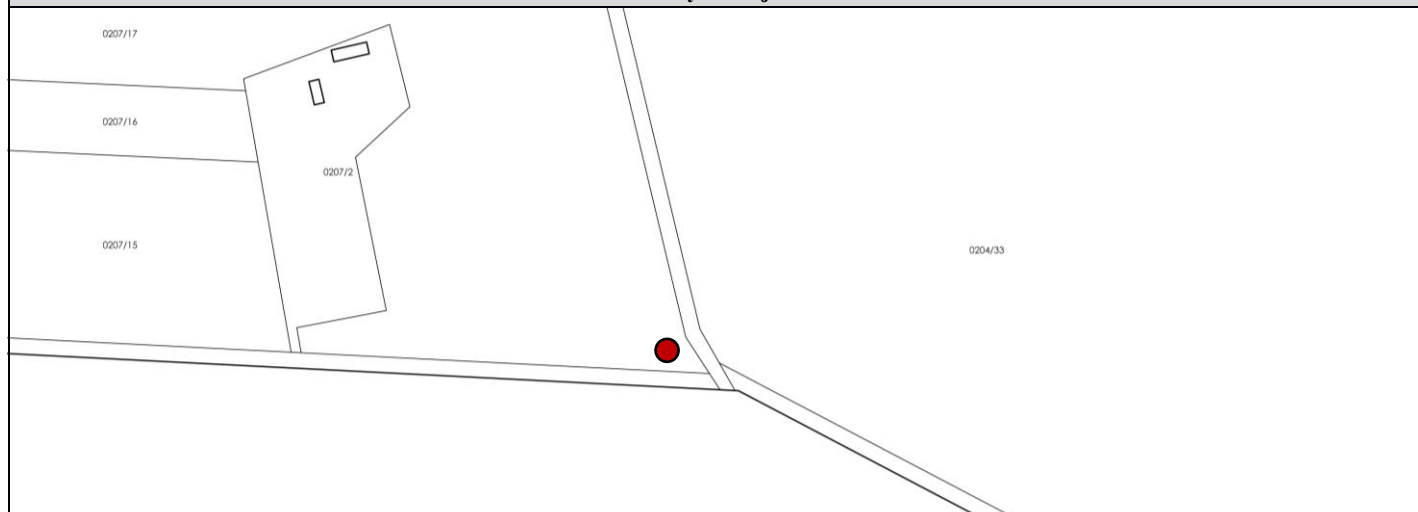

Sorszám	Köztárgy neve	Cím	Védettségi fok	Javasolt védettségi fok
9.	Rontói kereszt	Felgyő, külterület hrsz.0207/17	–	Helyi egyedi védelem

Leírás, jellemzők	Műszaki állapot	Megjegyzés
4,4 m magas fakereszt. A keresztfa szárainak találkozásánál, ahol a korpusz szokott lenni Krisztus görög jele a PX található, melyet Nap motívum fog körbe. A keresztfa 3 lekerekített végpontján három nap szimbólum van vésvé. Legfelül INRI felirat. A kereszt védelmét szolgálja a rovátkolt íves bádoglemez, mint felső borítás. A keresztfa közepén egy díszes vésett ábrázolás, a kehely *	Felújítandó. A kereszt festést, konzerválást igényel. * az Oltáriszentséggel a keresztfa ezen éleit kilenc-kilenc élcsipke véset díszíti. A kehely alatt egy különálló, de a keresztfára erősített faragás: A keresztből levett Jézust ábrázolja, akit a Szűzanya tart az ölében, Mária fejétől viszkoszorúval keretezve. Alatta felirat.	Felvéve: 2023.04.22. és 2023.10.10. A felirat: A RONTÓI KERESZT ELŐSZÖR ÁLLÍTTATOTT 1900-1924 ISTEN DICSŐSÉGÉRE ÚJRA ÁLLÍTTATTA BOSÁNSZKI MIHÁLY ÉS CSALÁDJA 2009-BEN **
Védendő érték	Környezet leírása	
A kereszt.	Négy út találkozásánál, egy dombon áll egy nagyfeszültségű beton oszlop szomszédságában. Körben szántóföldek.	

Helyszínrajz