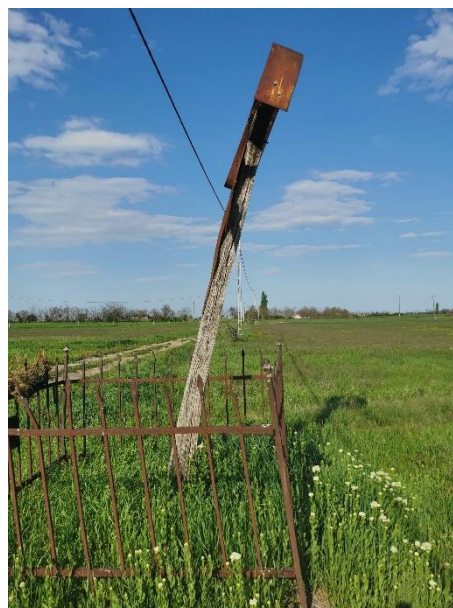

Sorszám	Köztárgy neve	Cím	Védettségi fok	Javasolt védettségi fok
13.	Máté kereszt	Felgyő, külterület hrsz.0256/15	–	Helyi egyedi védelem

Leírás, jellemzők	Műszaki állapot	Megjegyzés
<p>Ácsolt fakereszt, pléh Krisztussal, kovácsolt vaskerítéssel körbekerítve. A vaskerítésen vaslemez, melyen vésett írott betűkkel felirat: Isten dicsőségére készítették Máté József és neje Kása Mária Máté Rókus és neje Bárdos Veronika 1926</p>	<p>Erősen megdőlt fakereszt, rozsdás bádoglemezen Krisztus-ábrázolás. A fakereszt régen barnára lehetett festve. A vaskerítésen munkagéptől kapott eldeformálódás látható.</p>	<p>Felvéve: 2023.04.22. és 2023.10.10.</p> <p>*A Császár út azon része, amely a Majsai út és a Kéttemető út összekötő szakasza. Ennek a földes Császár úti útszakasznak a közepe részén egy útkereszteződésben nyugatra tartva, a mező és az út szélén, már messziről látható a kereszt. A Kéttemető út felől megközelítve a műúttól 1,5 km-re található, kerékpáros túraútvonal QR olvasó pontja is.</p>
Védendő érték	Környezet leírása	
A kereszt.	Mező és út szélén áll, már messziről látható a kereszt. *	

## Fotók

Felújítási, helyreállítási javaslatok	
Köztárgy restaurálása	Közterület rendezés
A kereszt kiegyenesítése, festése, valamint a fémlemez elemek (Krisztus, bádogtető, felirat) felületkezelése, festése. Vaskerítés eldeformálódásának megszüntetése, festése. Feliratot tartalmazó tábla felújítása.	
Környezetrendezés	Egyéb
Támogatások	Felújítás időpontja
Egyéb javaslatok	
Fotók	
